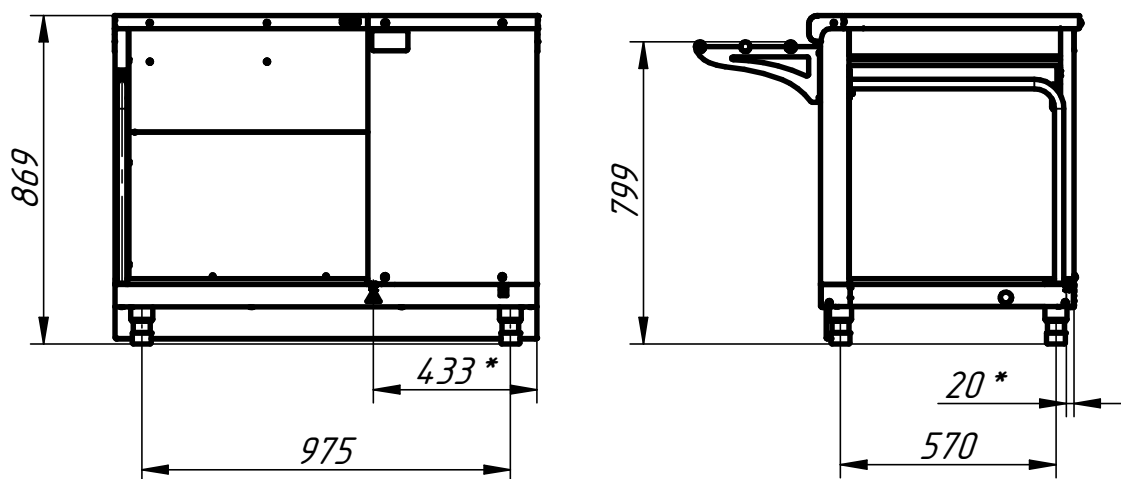

Кассовая кабина универсальная КК-70Х (1120 мм)

Кассовая кабина предназначена для установки на нем кассового аппарата и расчета с потребителями. Внизу имеется дополнительная полка и розетка 230В для подключения кассового аппарата. Путем несложного монтажа можно установить кассовую кабину как в левом, так и в правом исполнении. Направляющие для подносов входят в комплект поставки. Столешница и направляющие для подносов изготовлены из нержавеющей стали. На ваш выбор имеется большое количество вариантов быстросъемных фасадов. Прилавок имеет регулируемые по высоте ножки. С лицевой стороны ножки закрываются фартуком.

п/п	Наименование параметра	Величина параметра	
		КК-70Х (нерж.)	КК-70Х (кашир.)
1	Код изделия	210000001645	210000001646
2	Номинальное напряжение, В	230	
3	Количество розеток со штырями заземления 16А, шт.	1	
4	Масса, кг не более	58,2	