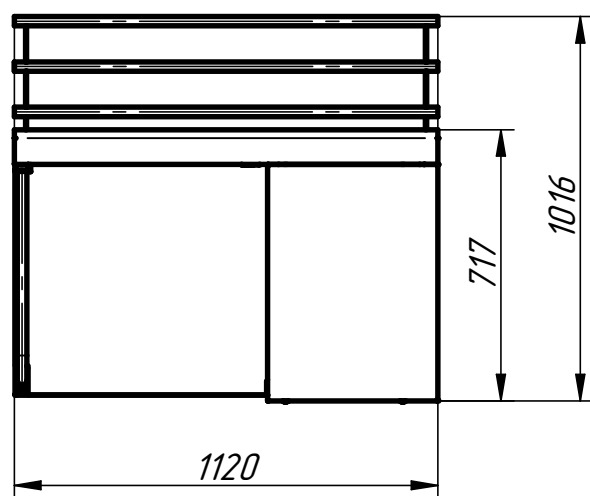

Кассовая кабина универсальная КК-70Х (1120 мм)

Кассовая кабина предназначена для установки на нем кассового аппарата и расчета с потребителями. Внизу имеется дополнительная полка и розетка 230В для подключения кассового аппарата. Путем несложного монтажа можно установить кассовую кабину как в левом, так и в правом исполнении. Направляющие для подносов входят в комплект поставки. Столешница и направляющие для подносов изготовлены из нержавеющей стали. На ваш выбор имеется большое количество вариантов быстросъемных фасадов. Прилавок имеет регулируемые по высоте ножки. С лицевой стороны ножки закрываются фартуком.

п/п	Наименование параметра	Величина параметра	
		КК-70Х (нерж.)	КК-70Х (кашир.)
1	Код изделия	210000001645	210000001646
2	Номинальное напряжение, В	230	
3	Количество розеток со штырями заземления 16А, шт.	1	
4	Масса, кг не более	58,2	